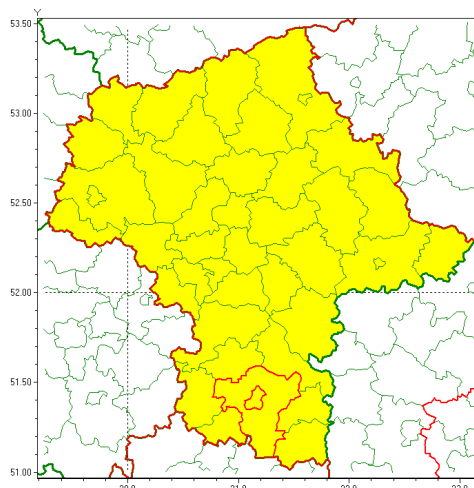

Zasięg ostrzeżenia w województwie

Burze z gradem

Ostrzeżenie meteorologiczne Nr 43

Nazwa biura	IMGW-PIB Centralne Biuro Prognoz Meteorologicznych - Wydział w Warszawie
Zjawisko/stopień zagrożenia	Burze z gradem/ 1
Obszar	województwo mazowieckie powiat radomski
Ważność	od godz. 12:00 dnia 14.05.2021 do godz. 22:00 dnia 14.05.2021
Przebieg	Prognozowane są burze, którym miejscami będą towarzyszyć ulewne opady deszczu do 30 mm oraz porywy wiatru do 70 km/h. Miejscami grad.
Prawdopodobieństwo wystąpienia zjawiska(%)	80%
Uwagi	Brak.
Dyrektor synoptyk IMGW-PIB	Michał Folwarski
Godzina i data wydania	godz. 09:06 dnia 14.05.2021
SMS	IMGW-PIB OSTRZEGA: BURZE Z GRADEM/1 mazowieckie/radomski od 12:00/14.05 do 22:00/14.05.2021 deszcz 30 mm, grad, porywy 70 km/h.